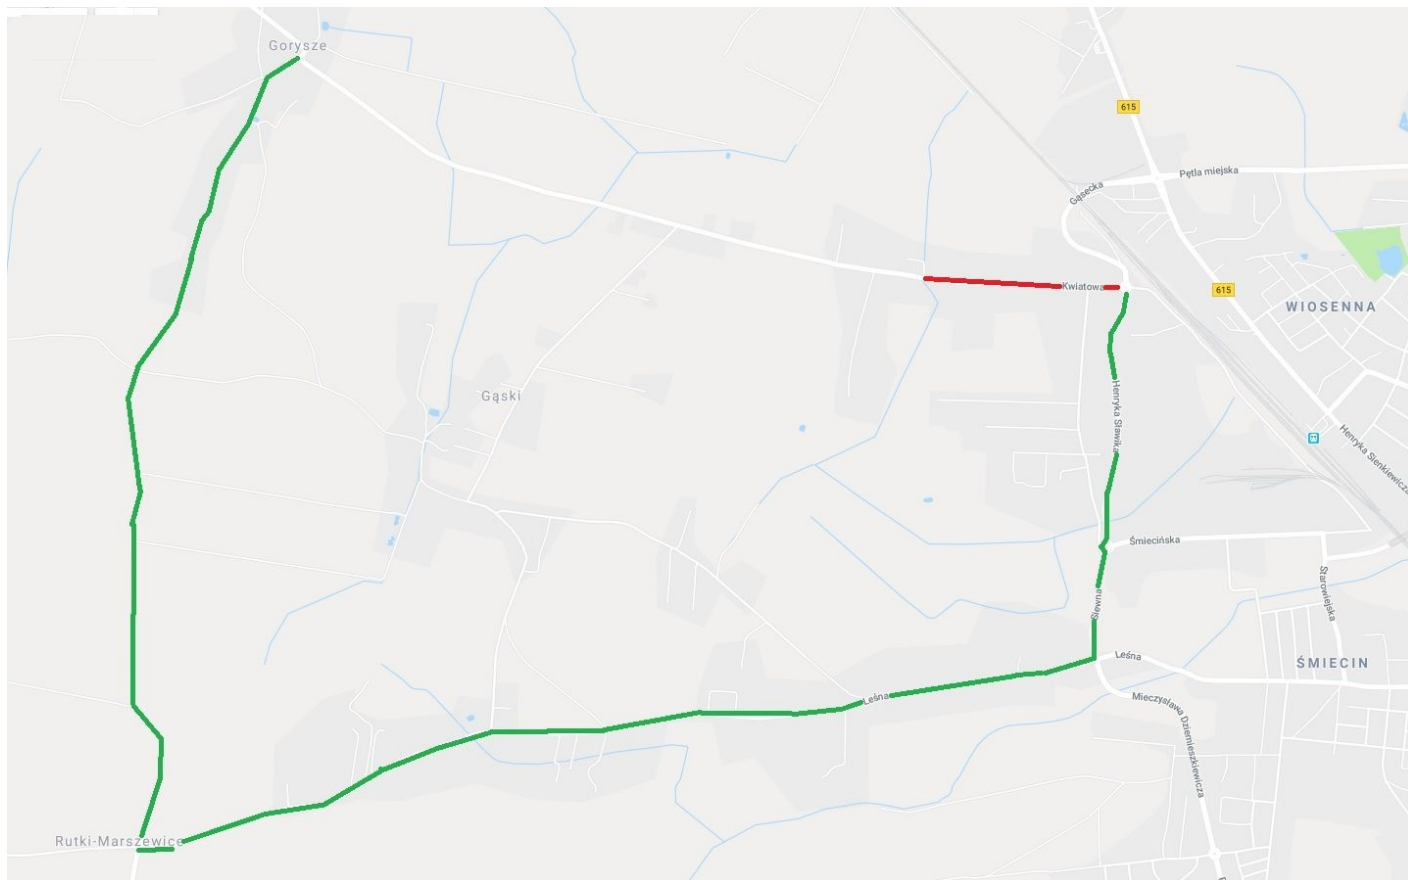

Dzisiaj (14 czerwca 2018 r.) została wprowadzona czasowa organizacja ruchu drogowego

Nowa organizacja ruchu polega na zakazie wjazdu pojazdów o całkowitej masie powyżej 3,5 t w ulicę Kwiatową w Ciechanowie

Został wyznaczony objazd przez pętlę miejską - ulicę Leśną - do miejscowości Rutki Marszewice - i dalej do Gorysz.

W związku z utrudnieniami związanymi z przebudową ulicy, Powiatowy Zarząd Dróg w Ciechanowie prosi o wyrozumiałość, a do kierowców samochodów osobowych apeluje o ograniczenie - w miarę możliwości - korzystania z ulicy Kwiatowej.